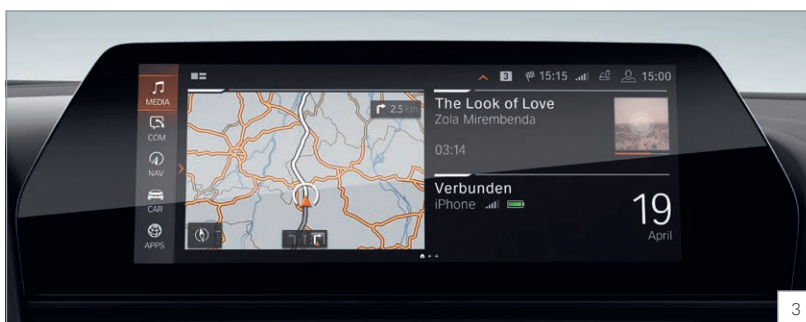

# ZÁKLADNÁ VÝBAVA.

1 Koža Vernasca

2 Športová automatická Steptronic prevodovka

3 BMW Live Cockpit Professional

4 BMW Gesture Control (ovládanie vybraných funkcií vozidla gestami)

Ilustračné obrázky. Zmena vyhradená.