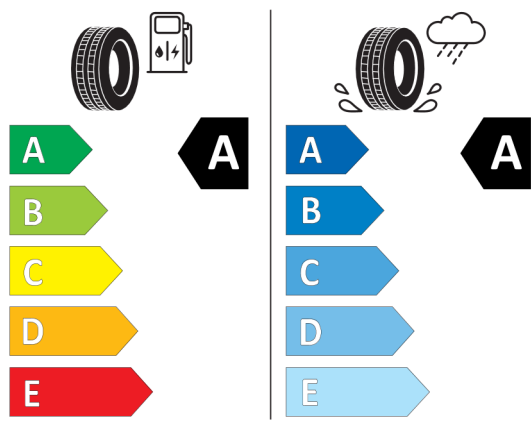

Číslo kalkulácie.
Dátum
Platnosť do

Ponuka
13900
22.07.2022

EU Energetický štítok pre kolesá

382583

BRIDGESTONE 10765

245/45 R20 103 W XL C1