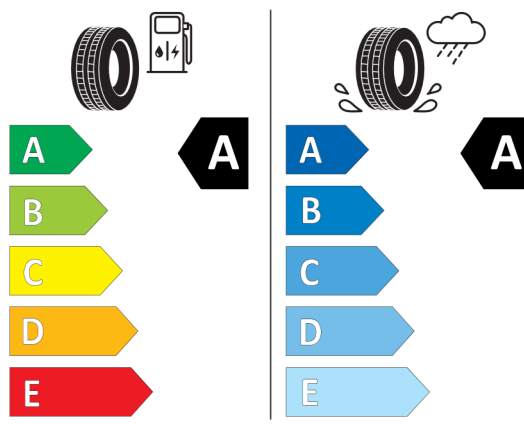

2020/740

<https://eprel.ec.europa.eu/qr/382583>

383240

BRIDGESTONE 10767

275/40 R20 106 W XL C1