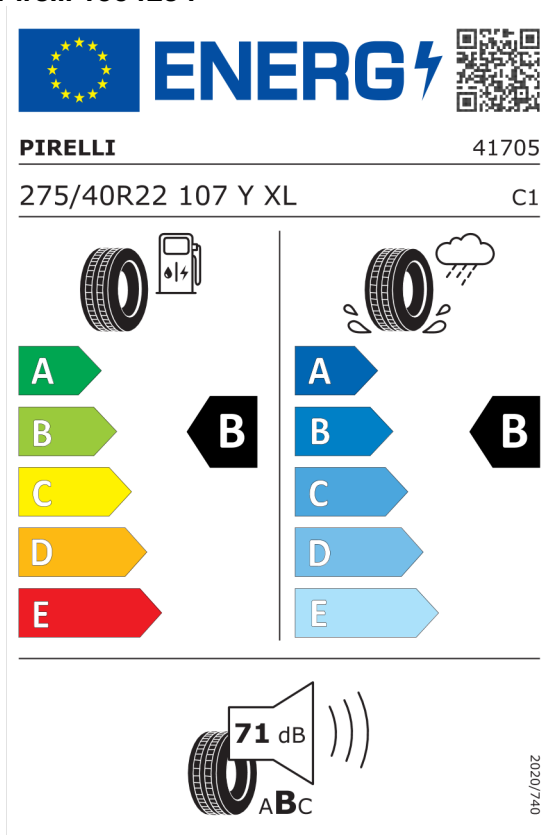

Ponuka
17131
Číslo kalkulácie.
Dátum
11.03.2024
Platnosť do
25.03.2024

EU Energetický štítok pre kolesá

Pirelli 1004294

<https://eprel.ec.europa.eu/qr/1004294>