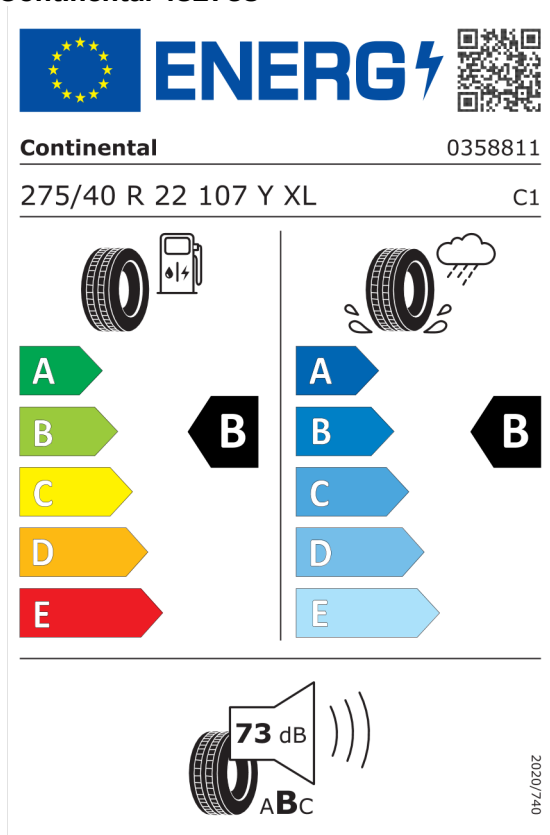

Continental 482738

<https://eprel.ec.europa.eu/qr/482738>