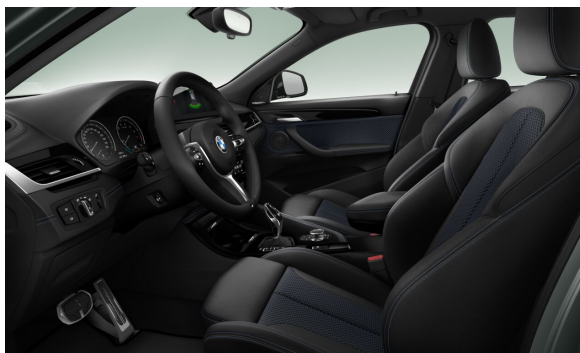

Predajca BMW

Ponuka č. 18131
Dátum tlače 25-09-2024
Číslo objednávky 8415346
Stránka 5 z 9

INTERIÉR.

		Cena s DPH EUR
FHKSW	Látka Micro Hexagon / Sensatec Black	0,00
S04LU	Interiérové lišty Black vysokolesklé so zvýraznením Pearl Chrome	0,00

MOŽNOSTI.

		Cena s DPH EUR
S0248	Vyhrievanie volantu	196,00
S0258	Pneumatiky runflat s núdzovým dojazdom	0,00
S0313	El. sklápanie a vyhrievanie vonkajších spätných zrkadiel	0,00
S0320	Bez označenia modelu	0,00
S03M2	M Sport brzdy červené	0,00
S03MC	M strešné nosiče Shadowline	310,00
S03MF	M Shadowline svetlomety	258,00
S03MQ	Logá BMW M 50 rokov	0,00
S0420	Stmavené sklá vzadu	465,00
S0431	Automatické stmavovanie vnútorného zrkadla	0,00
S0552	Adaptívne LED svetlomety	517,00
S05AT	Driving Assistant Plus	982,00
S05DA	Airbag spolujazdca s možnosťou deaktivácie	0,00
S05DF	Aktívny systém udržiavania rýchlosti s funkciou Stop and Go	0,00
S0674	HiFi reproduktory Harman/Kardon	827,00
S06CP	Integrácia smartphone telefónov	310,00
S07M9	M lišty Shadow Line s rozšíreným rozsahom	258,00
S0ZBC	Balík Business Class	1.587,00
S0322	Komfortný vstup a štartovanie	0,00
S0459	El.nastavenie predných sedadiel s pamäťou pre sedadlo vodiča	0,00
S0488	Bedrová opierka	0,00
S0494	Vyhrievanie sedadiel vpredu	0,00
S0ZD7	Balík ConnectedDrive Plus	3.149,00
S0302	Alarm s diaľkovým ovládaním	0,00
S0610	Head-up displej na čelnom skle	0,00
S06AM	Real Time Traffic Information	0,00
S06UP	Navigačný systém Plus	0,00
S0ZPP	Advanced Parking	996,00
S03AG	Zadná kamera	0,00
S0430	Balík vnútorného a vonkajšieho spätného zrkadla	0,00