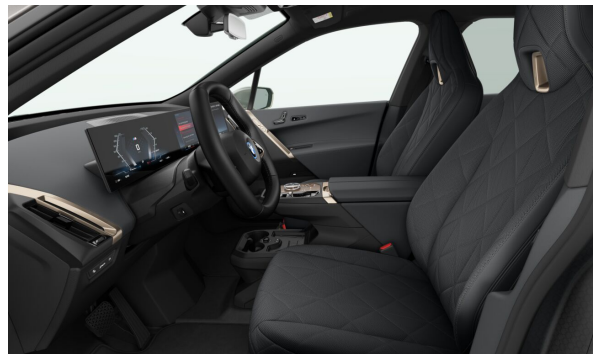

INTERIÉR.

		Cena s DPH EUR
FSCHA	Interiér Suite Amido	0,00

MOŽNOSTI.

		Cena s DPH EUR
S0319	Integrované univerzálne diaľkové ovládanie	269,00
S0323	Systém dovierania dverí Soft-Close	672,00
S0358	Klímakomfortné čelné sklo	227,00
S03L7	BMW M exteriér Titanium Bronze	631,00
S04T3	Flexible Charger (Mode 2)	0,00
S06PA	Personal eSIM	0,00
S08A5	Slovenská jazyková verzia	0,00
S08AK	Slovenský návod	0,00
S0ZFC	First Class Upgrade	4.157,00
S0407	Sky Lounge panoramatické strešné okno	0,00
S0420	Stmavené sklá vzadu	0,00
S042A	Interiérové prvky Clear&Bold	0,00

Medzisúčet exteriér, interiér a možnosti 8.664,00