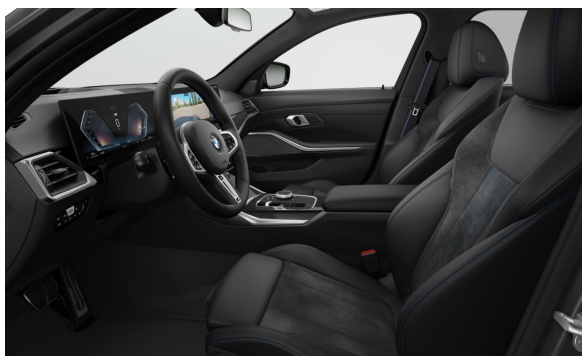

Predajca BMW

Ponuka č. 18120
Dátum tlače 25-09-2024
Číslo objednávky 9245328
Stránka 5 z 9

S01PP 19" M Al disky Double-Spoke 791 so zmiešanými runflat pneumatikami 1.065,00

INTERIÉR.

FKGNL Alcantara/Sensatec Black / kontrastné prešívanie Blue 0,00
S04MC M interiérové lišty Carbon Fibre 568,00

MOŽNOSTI.

	Cena s DPH EUR
S0248 Vyhrievanie volantu	279,00
S0258 Pneumatiky runflat s núdzovým dojazdom	0,00
S02VF Adaptívny M podvozok	517,00
S033B M Sport Pro balík	1.189,00
S03M2 M Sport brzdy červené	0,00
S03MF M Shadowline svetlomety	0,00
S04GQ Bezpečnostné pásy M	0,00
S07M9 M lišty Shadow Line s rozšíreným rozsahom	0,00
S03AC Ťažné zariadenie s vysúvateľnou hlavou	1.137,00
S03KA Akustické sklá (akustický komfort v interiéri)	207,00
S0418 Balík batožinového priestoru	455,00
S0420 Strmavené sklá vzadu	517,00
S0491 Nastavovanie šírky operadla pre vodiča	0,00
S05AC Asistent diaľkových svetiel	0,00
S0688 Harman/Kardon Surround Sound audio systém	537,00
S06DR BMW Drive Recorder	207,00
S06NX Bezdrôtové nabíjanie pre mobilný telefón	207,00
S07R7 Balík Innovation	3.256,00
S0552 Adaptívne LED svetlomety	0,00
S05AU Driving Assistant Professional	1.447,00
S05DN Asistent parkovania Plus	724,00
S06U3 BMW Live Cockpit Professional	0,00
S07VB Balík Comfort	1.054,00
S0322 Komfortný vstup a štartovanie	0,00
S0488 Bedrová opierka	0,00
S0494 Vyhrievanie sedadiel vpredu	0,00
Medzisúčet exteriér, interiér a možnosti	14.410,00