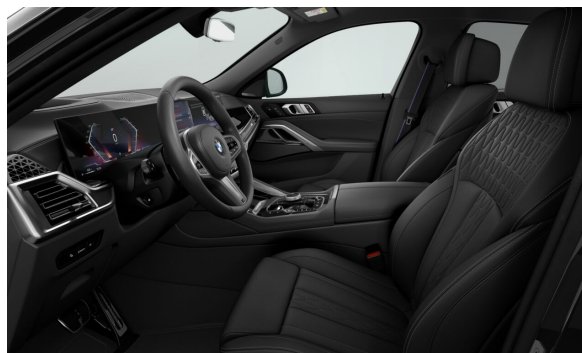

INTERIÉR.

		Cena s DPH EUR
FVASW	BMW Individual čalúnenie Merino s rozšíreným obsahom Black	2.222,00
S04ML	BMW Individual interiérové lišty Piano Black	548,00

MOŽNOSTI.

		Cena s DPH EUR
S02VC	Sada na opravu defektu pneumatík	0,00
S02VH	Integrálne aktívne riadenie	1.292,00
S02VR	Adaptívne vzduchové odpruženie na oboch nápravách	1.292,00
S0319	Integrované univerzálne diaľkové ovládanie	269,00
S0320	Bez označenia modelu	0,00
S033B	M Sport Pro balík	1.809,00
S01MA	M Sport výfukový systém	0,00
S03M2	M Sport brzdy červené	0,00
S03MF	M Shadowline svetlomety	0,00
S04GQ	Bezpečnostné pásy M	0,00
S07M9	M lišty Shadow Line s rozšíreným rozsahom	0,00
S03AC	Ťažné zariadenie s vysúvateľnou hlavou	1.240,00
S03MC	M strešné nosiče Shadowline	434,00
S0536	Nezávislé kúrenie s diaľkovým ovládaním	1.447,00
S05AU	Driving Assistant Professional	1.726,00
S07R7	Balík Innovation	5.168,00
S0552	Adaptívne LED svetlomety	0,00
S05DW	Asistent parkovania Profesional	0,00
S0688	Harman/Kardon Surround Sound audio systém	0,00
S06U3	BMW Live Cockpit Professional	0,00
S06U8	BMW Gesture Control (ovládanie vybraných funkcií vozidla gestami)	0,00
S07RS	Balík Comfort	930,00
S044A	Držiaky na nápoje v stredovej konzole s funkciou chladenia / ohrievania	0,00
S04HA	Vyhrievanie sedadiel vpredu a vzadu	0,00
S04HB	Balík vyhrievania vpredu	0,00
S0981	Comfort package Plus	4.341,00
S0323	Systém dovierania dverí Soft-Close	0,00
S03KA	Akustické sklá (akustický komfort v interiéri)	0,00