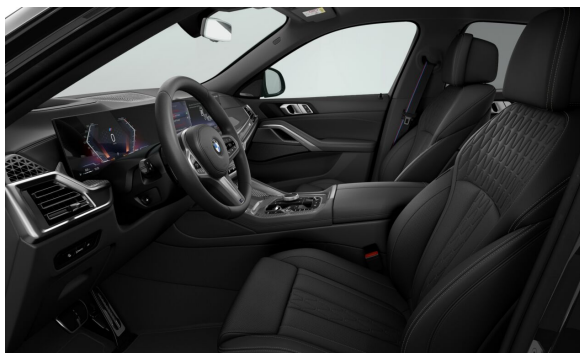

Predajca BMW

Ponuka č. 18110
Dátum tlače 24-09-2024
Číslo objednávky 7795619
Stránka 5 z 9

INTERIÉR.

		Cena s DPH EUR
FVASW	BMW Individual čalúnenie Merino s rozšíreným obsahom Black	2.222,00
S04MC	M interiérové lišty Carbon Fibre	961,00

MOŽNOSTI.

		Cena s DPH EUR
S02VC	Sada na opravu defektu pneumatík	0,00
S02VH	Integrálne aktívne riadenie	1.292,00
S02VR	Adaptívne vzduchové odpruženie na oboch nápravách	1.292,00
S0320	Bez označenia modelu	0,00
S033B	M Sport Pro balík	1.809,00
S01MA	M Sport výfukový systém	0,00
S03M2	M Sport brzdy červené	0,00
S03MF	M Shadowline svetlomety	0,00
S04GQ	Bezpečnostné pásy M	0,00
S07M9	M lišty Shadow Line s rozšíreným rozsahom	0,00
S03AC	Ťažné zariadenie s vysúvateľnou hlavou	1.240,00
S03DN	BMW podsvietená mriežka chladiča Iconic Glow	517,00
S03MC	M strešné nosiče Shadowline	434,00
S04A2	Aplikácie CraftedClarity na interiérové prvky	682,00
S04M5	BMW Individual prístrojová doska potiahnutá kožou	1.034,00
S05AU	Driving Assistant Professional	1.726,00
S07R7	Balík Innovation	5.168,00
S0552	Adaptívne LED svetlomety	0,00
S05DW	Asistent parkovania Profesional	0,00
S0688	Harman/Kardon Surround Sound audio systém	0,00
S06U3	BMW Live Cockpit Professional	0,00
S06U8	BMW Gesture Control (ovládanie vybraných funkcií vozidla gestami)	0,00
S07RS	Balík Comfort	930,00
S044A	Držiaky na nápoje v stredovej konzole s funkciou chladenia / ohrievania	0,00
S04HA	Vyhrievanie sedadiel vpredu a vzadu	0,00
S04HB	Balík vyhrievania vpredu	0,00
S0981	Comfort package Plus	4.341,00
S0323	Systém dovierania dverí Soft-Close	0,00