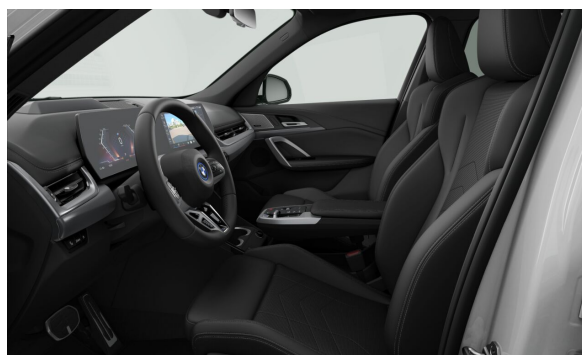

EXTERIÉR.

P0300	Alpine White	Cena s DPH EUR 0,00
S01EK	19" M Al disky Double-spoke 871 Bicolor	1.006,00

Predajca BMW

Ponuka č. 20484
Dátum tlače 23-10-2025
Stránka 5 z 10

INTERIÉR.

Cena s DPH EUR

FKUSW	Veganza perforated Ň Black	318,00
S0737	Interiérové lišty Alu Shadow	0,00